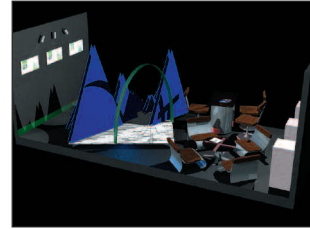

CD Rom Conseil Général de la Réunion

CD Rom Schneider Electric

CD Rom LAB

Animation 3D Schneider Electric

Design

Stand Centr'Alp

Simulation d'exposition

Packaging logiciel Fugue

3D / Photomontages

Poma

Maquettes en volume

Monument Centr'Alp

Ascom

Stand CEA (projet)

Sculpture interactive : simulation 3D

Simulation appareil restauration SGER