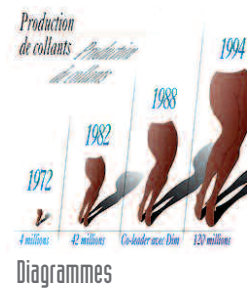

Diagrammes