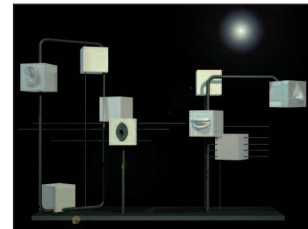

3D / Photomontages

Poma

Maquettes en volume

Monument Centr'Alp

Ascom

Stand CEA (projet)

Sculpture interactive : simulation 3D

Simulation appareil restauration SGER