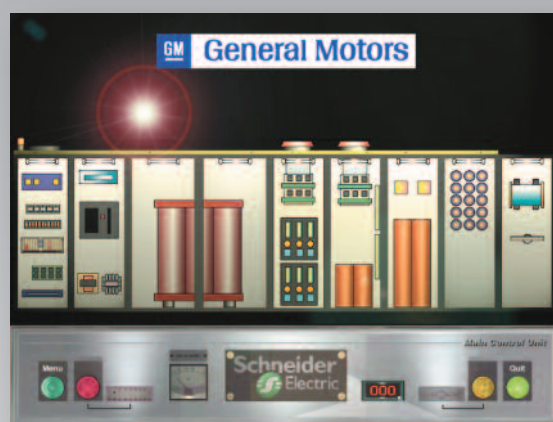

CD Rom interactif

Air Liquide

Grenoble

1991
1881

Présentation Ile de la Réunion
CD Rom institutionnel interactif
Conseil Général de la Réunion

Ile de la Réunion

1998
1888

Carte de vœux interactive

CD Rom de présentation

Agence Créa+

Grenoble

1999
2000

Réparations et Charges Locatives
CD Rom QCM et base de données

Editions CNFPT

Grenoble

Simulation armoire cataphorèse
CD Rom interactif
Schneider Electric pour GM