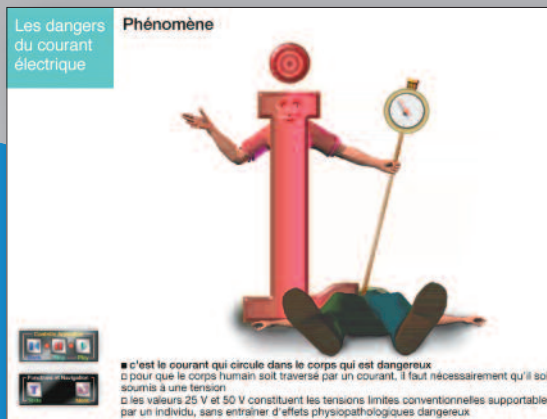

Grenoble

2000
5000

Présentation Tramway ligne C

CD Rom interactif

SMTC

Grenoble

«Les dangers du courant électrique»

Didacticiel - CD Rom