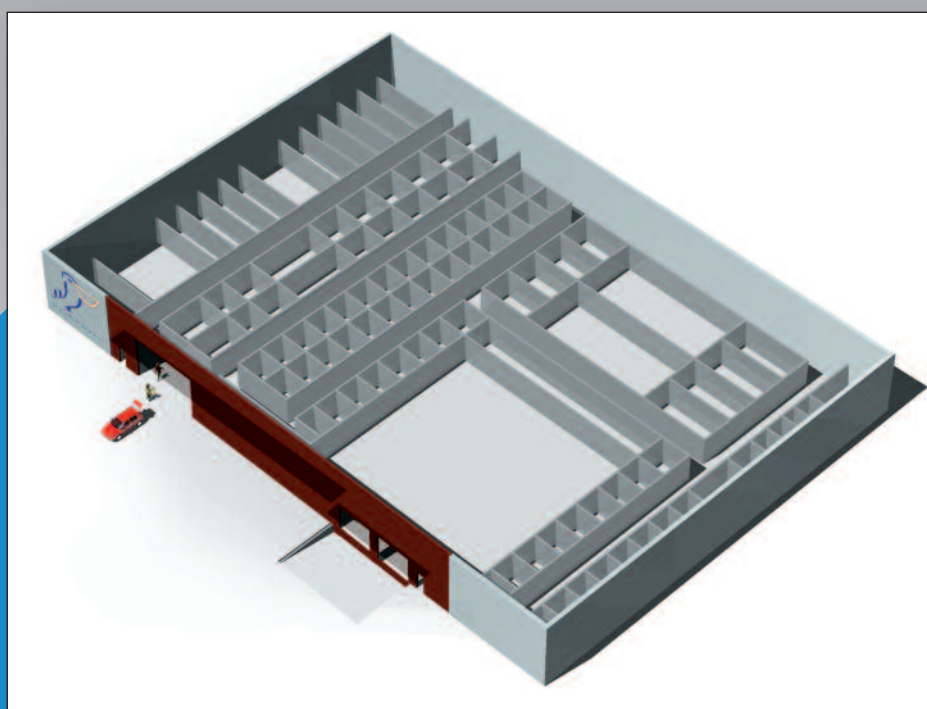

2005
5002

Dessin 3D
Dépliant et site web
Box Center
Narbonne